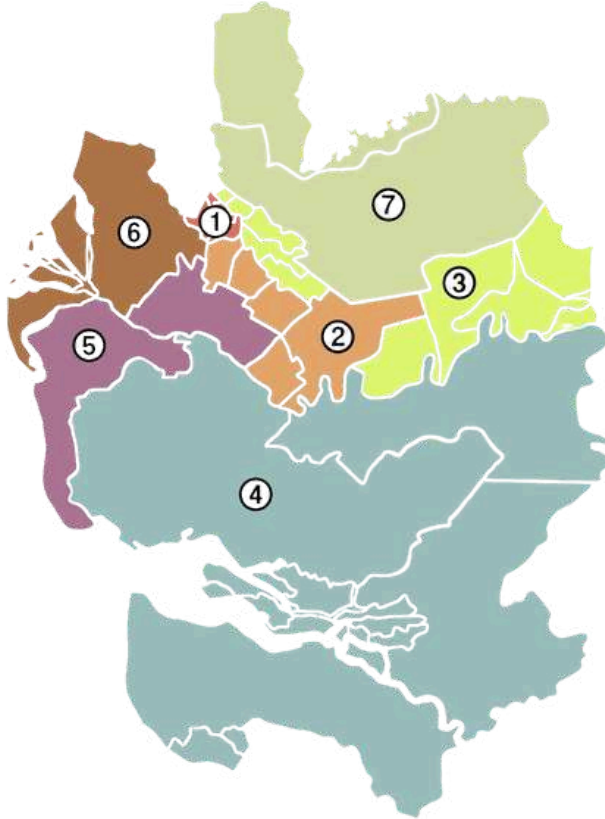

**PETA DAPIL DAN ALOKASI KURSI
PEMILU 2024**

**ANGGOTA DPRD
KABUPATEN KAYONG UTARA**

**TOTAL ALOKASI KURSI :
25 KURSI**

**PETA DAPIL DAN ALOKASI KURSI
PEMILU 2024**

**ANGGOTA DPRD
KABUPATEN KUBU RAYA**

**KUBU RAYA 1
SUNGAI RAYA A**

- KEL. SUNGAI RAYA DALAM
 - KEL. SUNGAI RAYA
 - KEL. PARIT BARU
 - KEL. TELUK KAPUAS
 - KEL. ARANG LIMBUNG
- 8 KURSI

**KUBU RAYA 2
SUNGAI RAYA B**

- KEL. KUALA DUA
 - KEL. LIMBUNG
 - KEL. MEKAR SARI
 - KEL. SUNGAI ASAM
 - KEL. SUNGAI BULAN
- 5 KURSI

**KUBU RAYA 3
SUNGAI RAYA C**

- KEL. KAPUR
 - KEL. MEKAR BARU
 - KEL. MADU SARI
 - KEL. SUNGAI AMBANGAH
 - KEL. TEBANG KACANG
 - KEL. KALIBANDUNG
 - KEL. MUARA BARU
 - KEL. PULAU LIMBUNG
 - KEL. GUNUNG TAMANG
 - KEL. PULAU JAMBU
- 4 KURSI

**KUBU RAYA 4
TERENTANG**

- BATU AMPAR**
 - KUBU**
- 7 KURSI

- KUBU RAYA 5
RASAU JAYA
TELUK PAKEDAI**
- 4 KURSI

- KUBU RAYA 6
SUNGAI KAKAP**
- 9 KURSI

- KUBU RAYA 7
KUALA MANDOR B
SUNGAI AMBAWANG**
- 8 KURSI