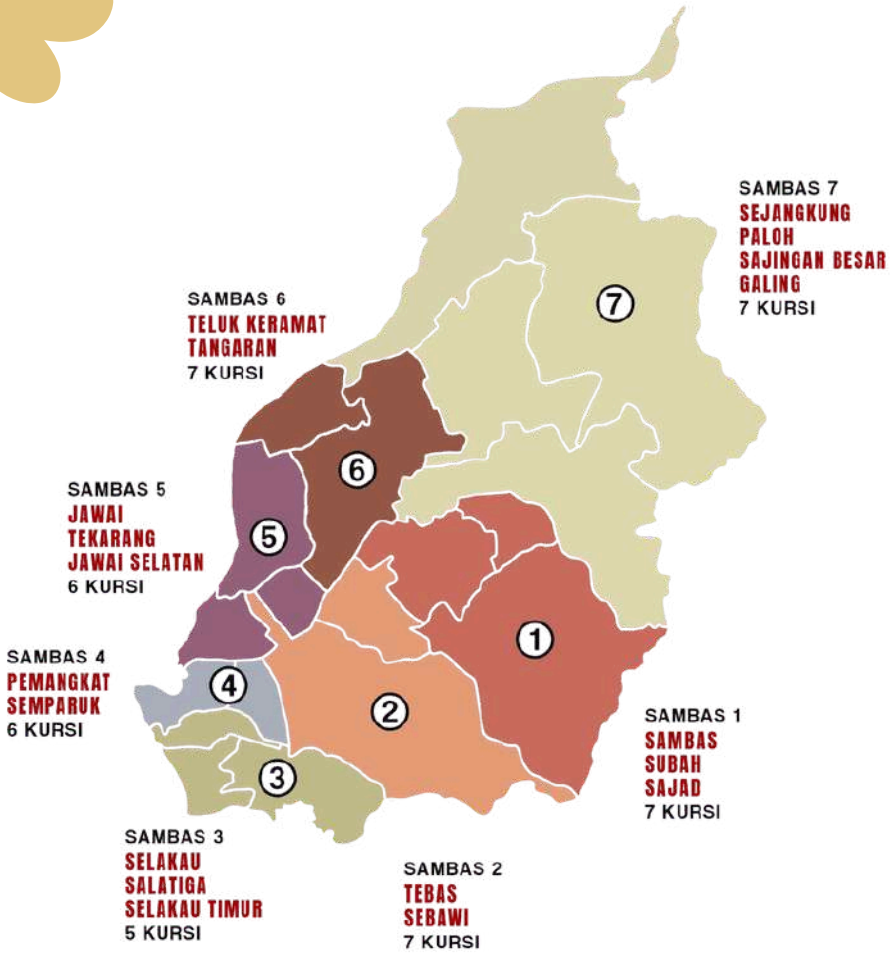

**PETA DAPIL DAN ALOKASI KURSI
PEMILU 2024**

**ANGGOTA DPRD PROVINSI
KALIMANTAN BARAT**

KALIMANTAN BARAT 4
KABUPATEN SAMBAS
8 KURSI

KALIMANTAN BARAT 3
KABUPATEN BENGKAYANG
KOTA SINGKAWANG
6 KURSI

KALIMANTAN BARAT 1
KOTA PONTIANAK
8 KURSI

KALIMANTAN BARAT 2
KABUPATEN MEMPWAH
KABUPATEN KUBU RAYA
11 KURSI

KALIMANTAN BARAT 5
KABUPATEN LANDAK
5 KURSI

KALIMANTAN BARAT 7
KABUPATEN SINTANG
KABUPATEN KAPUAS HULU
KABUPATEN MELAWI
11 KURSI

KALIMANTAN BARAT 6
KABUPATEN SEKADAU
KABUPATEN SANGGAU
8 KURSI

KALIMANTAN BARAT 8
KABUPATEN KAYONG UTARA
KABUPATEN KETAPANG
8 KURSI

**TOTAL ALOKASI KURSI :
65 KURSI**

JUMLAH KURSI DAN DAERAH PEMILIHAN

ANGGOTA DPRD KAB/KOTA

Jumlah kursi DPRD Kab/Kota paling sedikit 20 kursi dan paling banyak 55 kursi

**PETA DAPIL DAN ALOKASI KURSI
PEMILU 2024**

**ANGGOTA DPRD
KABUPATEN SAMBAS**

**TOTAL ALOKASI KURSI :
45 KURSI**

**PETA DAPIL DAN ALOKASI KURSI
PEMILU 2024**

**ANGGOTA DPRD
KABUPATEN MEMPAWAH**

**TOTAL ALOKASI KURSI :
35 KURSI**