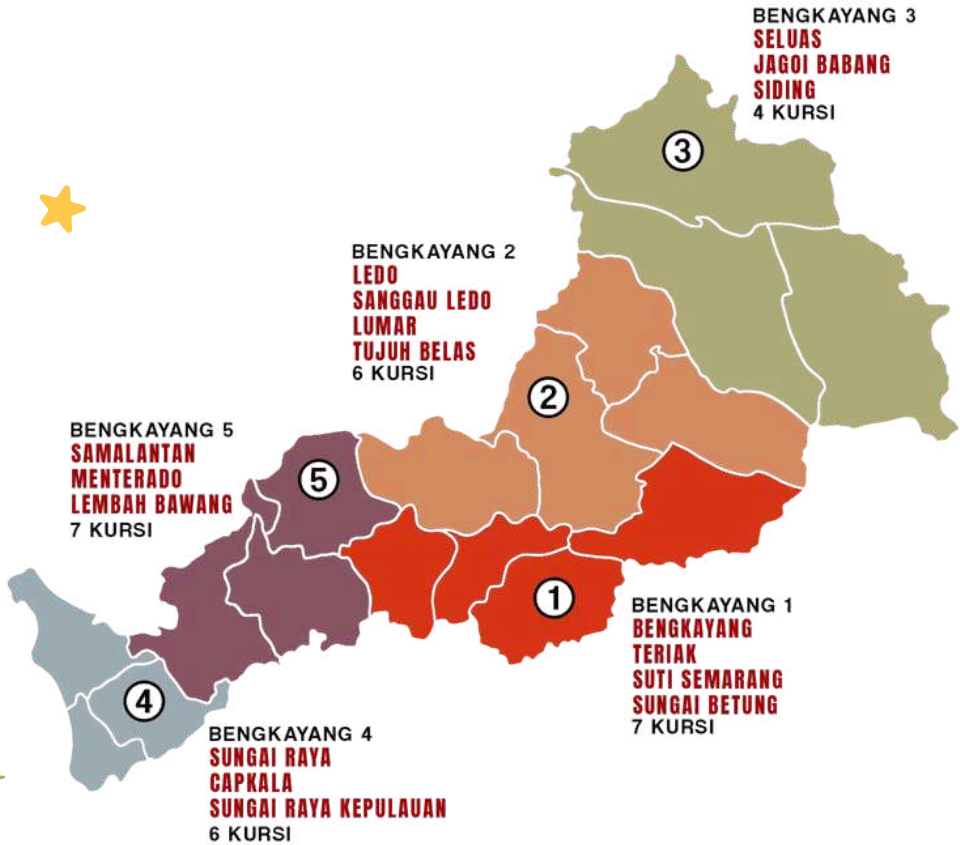

**TOTAL ALOKASI KURSI :
40 KURSI**

**PETA DAPIL DAN ALOKASI KURSI
PEMILU 2024**

**ANGGOTA DPRD
KABUPATEN KAPUAS HULU**

KAPUAS HULU 1
PUTUSSIBAU UTARA
EMBALOH HILIR
EMBALOH HULU
BATANG LUPAR
7 KURSI

EMPANANG
BADAU
PURING KENCANA

KAPUAS HULU 2
BIKA
BUNUT HULU
PUTUSSIBAU SELATAN
KALIS
MENTEBAH
8 KURSI

KAPUAS HULU 4
SEMITAU
SEBERUANG
SILAT HILIR
SILAT HULU
SUHAID
7 KURSI

KAPUAS HULU 3
BUNUT HILIR
JONGKONG
HULU GURUNG
8 KURSI

SELIMBAU
BOYAN TANJUNG
PENGKADAN

**TOTAL ALOKASI KURSI :
30 KURSI**

**PETA DAPIL DAN ALOKASI KURSI
PEMILU 2024**

**ANGGOTA DPRD
KABUPATEN BENGKAYANG**

**TOTAL ALOKASI KURSI :
30 KURSI**

**PETA DAPIL DAN ALOKASI KURSI
PEMILU 2024**

**ANGGOTA DPRD
KABUPATEN LANDAK**

**TOTAL ALOKASI KURSI :
40 KURSI**

**PETA DAPIL DAN ALOKASI KURSI
PEMILU 2024**

**ANGGOTA DPRD
KABUPATEN SEKADAU**

**TOTAL ALOKASI KURSI :
30 KURSI**

**PETA DAPIL DAN ALOKASI KURSI
PEMILU 2024**

**ANGGOTA DPRD
KABUPATEN MELAWI**