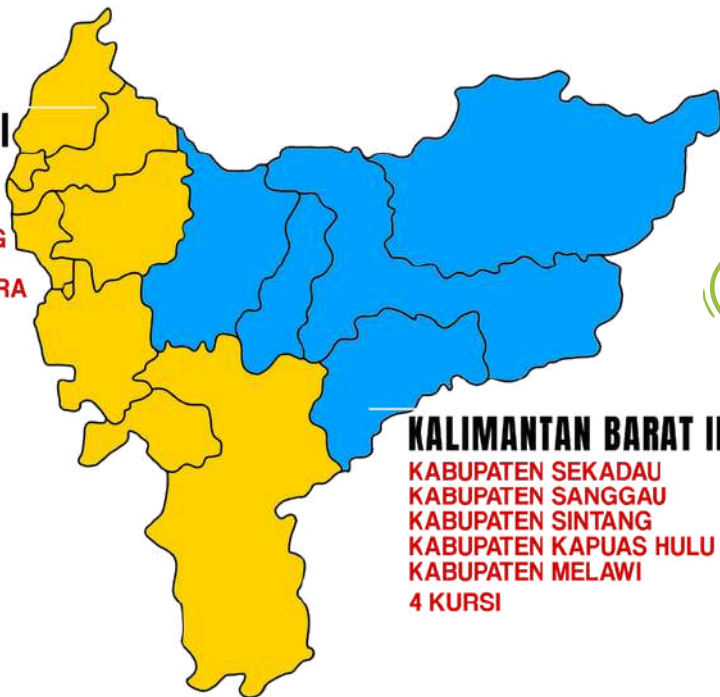

3-12 kursi per-dapil

KEWENANGAN PEMBENTUKAN DAPIL

PEMILU	UU 7/2017	PUTUSAN MK NO. 80/PUU-XX/2022
DPR	LAMPIRAN UU	KPU
DPRD PROVINSI	LAMPIRAN UU	KPU
DPRD KABUPATEN/KOTA	KPU	KPU

PETA DAPIL DAN ALOKASI KURSI
PEMILU 2024

ANGGOTA DPR
KALIMANTAN BARAT

KALIMANTAN BARAT I

KABUPATEN SAMBAS
KABUPATEN MEMPWAH
KABUPATEN KETAPANG
KABUPATEN BENGKAYANG
KABUPATEN LANDAK
KABUPATEN KAYONG UTARA
KABUPATEN KUBU RAYA
KOTA PONTIANAK
KOTA SINGKAWANG
8 KURSI

KALIMANTAN BARAT II

KABUPATEN SEKADAU
KABUPATEN SANGGAU
KABUPATEN SINTANG
KABUPATEN KAPUAS HULU
KABUPATEN MELAWI
4 KURSI

TOTAL ALOKASI KURSI :
12 KURSI

JUMLAH KURSI DAN DAERAH PEMILIHAN

ANGGOTA DPRD PROVINSI

**PETA DAPIL DAN ALOKASI KURSI
PEMILU 2024**

**ANGGOTA DPRD
KABUPATEN KAYONG UTARA**

**TOTAL ALOKASI KURSI :
25 KURSI**

**PETA DAPIL DAN ALOKASI KURSI
PEMILU 2024**

**ANGGOTA DPRD
KABUPATEN KUBU RAYA**

**KUBU RAYA 1
SUNGAI RAYA A**