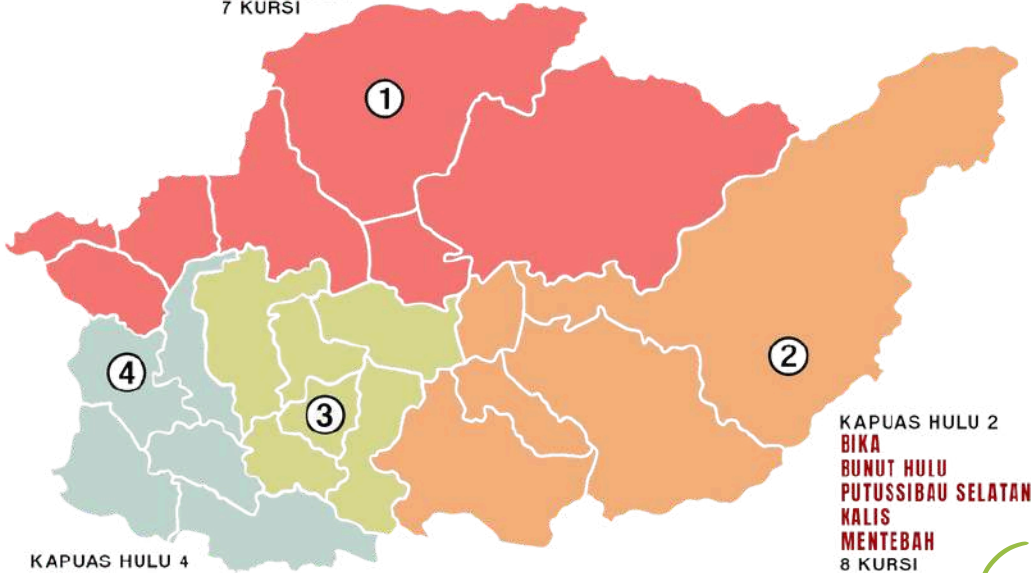

**PETA DAPIL DAN ALOKASI KURSI
PEMILU 2024**

**ANGGOTA DPRD
KABUPATEN SANGGAU**

**TOTAL ALOKASI KURSI :
40 KURSI**

**PETA DAPIL DAN ALOKASI KURSI
PEMILU 2024**

**ANGGOTA DPRD
KABUPATEN KETAPANG**

**KETAPANG 2
SUNGAI LAUR
SIMPANG HULU
SIMPANG DUA
5 KURSI**

**KETAPANG 3
SANDAI
NANGA TAYAP
HULU SUNGAI
7 KURSI**

**KETAPANG 1
MATAN HILIR UTARA
DELTA PAWAN
MUARA PAWAN
10 KURSI**

**KETAPANG 4
TUMBANG TITI
JELAI HULU
PEMAHAN
SUNGAI MELAYU RAYAK
6 KURSI**

**KETAPANG 7
MATAN HILIR SELATAN
BENUA KAYONG
7 KURSI**

**KETAPANG 5
MARAU
MANIS MATA
AIR UPAS
5 KURSI**

**KETAPANG 6
KENDAWANGAN
SINGKUP
5 KURSI**

**TOTAL ALOKASI KURSI :
45 KURSI**

**PETA DAPIL DAN ALOKASI KURSI
PEMILU 2024**

**ANGGOTA DPRD
KABUPATEN SINTANG**

**TOTAL ALOKASI KURSI :
40 KURSI**

**PETA DAPIL DAN ALOKASI KURSI
PEMILU 2024**

**ANGGOTA DPRD
KABUPATEN KAPUAS HULU**

KAPUAS HULU 1
PUTUSSIBAU UTARA
EMBALOH HILIR
EMBALOH HULU
BATANG LUPAR
7 KURSI

EMPANANG
BADAU
PURING KENCANA