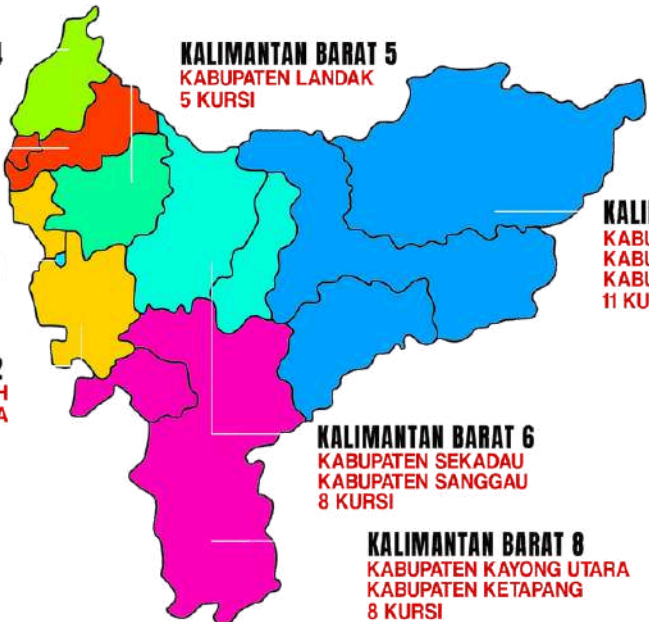

**PETA DAPIL DAN ALOKASI KURSI
PEMILU 2024**

**ANGGOTA DPRD PROVINSI
KALIMANTAN BARAT**

KALIMANTAN BARAT 4
KABUPATEN SAMBAS
8 KURSI

KALIMANTAN BARAT 3
KABUPATEN BENGKAYANG
KOTA SINGKAWANG
6 KURSI

KALIMANTAN BARAT 1
KOTA PONTIANAK
8 KURSI

KALIMANTAN BARAT 2
KABUPATEN MEMPWAH
KABUPATEN KUBU RAYA
11 KURSI

KALIMANTAN BARAT 5
KABUPATEN LANDAK
5 KURSI

KALIMANTAN BARAT 7
KABUPATEN SINTANG
KABUPATEN KAPUAS HULU
KABUPATEN MELAWI
11 KURSI

KALIMANTAN BARAT 6
KABUPATEN SEKADAU
KABUPATEN SANGGAU
8 KURSI

KALIMANTAN BARAT 8
KABUPATEN KAYONG UTARA
KABUPATEN KETAPANG
8 KURSI

**TOTAL ALOKASI KURSI :
65 KURSI**