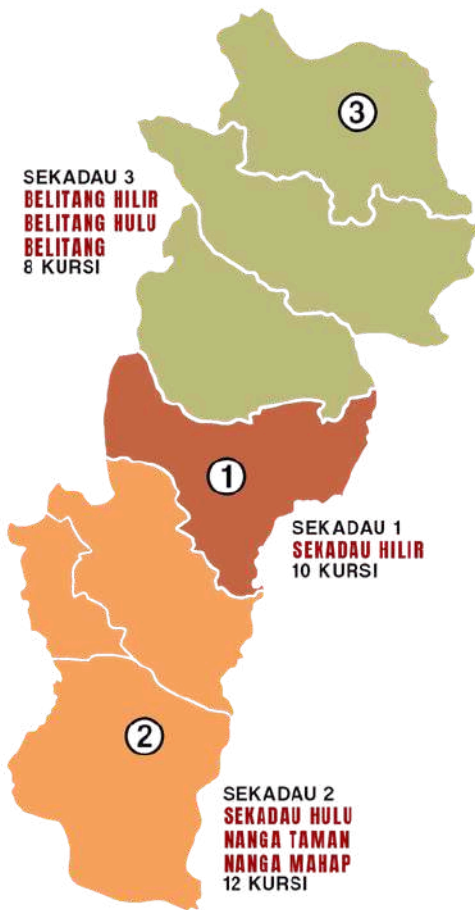

KAPUAS HULU 2
BIKA
BUNUT HULU
PUTUSSIBAU SELATAN
KALIS
MENTEBAH
8 KURSI

KAPUAS HULU 4
SEMITAU
SEBERUANG
SILAT HILIR
SILAT HULU
SUHAID
7 KURSI

KAPUAS HULU 3
BUNUT HILIR
JONGKONG
HULU GURUNG
8 KURSI

SELIMBAU
BOYAN TANJUNG
PENGKADAN

**TOTAL ALOKASI KURSI :
30 KURSI**

**PETA DAPIL DAN ALOKASI KURSI
PEMILU 2024**

**ANGGOTA DPRD
KABUPATEN BENGKAYANG**

**TOTAL ALOKASI KURSI :
30 KURSI**

**PETA DAPIL DAN ALOKASI KURSI
PEMILU 2024**

**ANGGOTA DPRD
KABUPATEN LANDAK**

**TOTAL ALOKASI KURSI :
40 KURSI**

**PETA DAPIL DAN ALOKASI KURSI
PEMILU 2024**

**ANGGOTA DPRD
KABUPATEN SEKADAU**

**TOTAL ALOKASI KURSI :
30 KURSI**

**PETA DAPIL DAN ALOKASI KURSI
PEMILU 2024**

**ANGGOTA DPRD
KABUPATEN MELAWI**

MELAWI 1
NANGA PINOH
PINOH UTARA
PINOH SELATAN
11 KURSI

MELAWI 4
BELIMBING
BELIMBUNG HULU
5 KURSI

MELAWI 2
ELLA HILIR
MENUMUNG
5 KURSI

MELAWI 3
SAYAN
TANAH PINOH
SOKAN
TANAH PINOH BARAT
9 KURSI

**TOTAL ALOKASI KURSI :
30 KURSI**