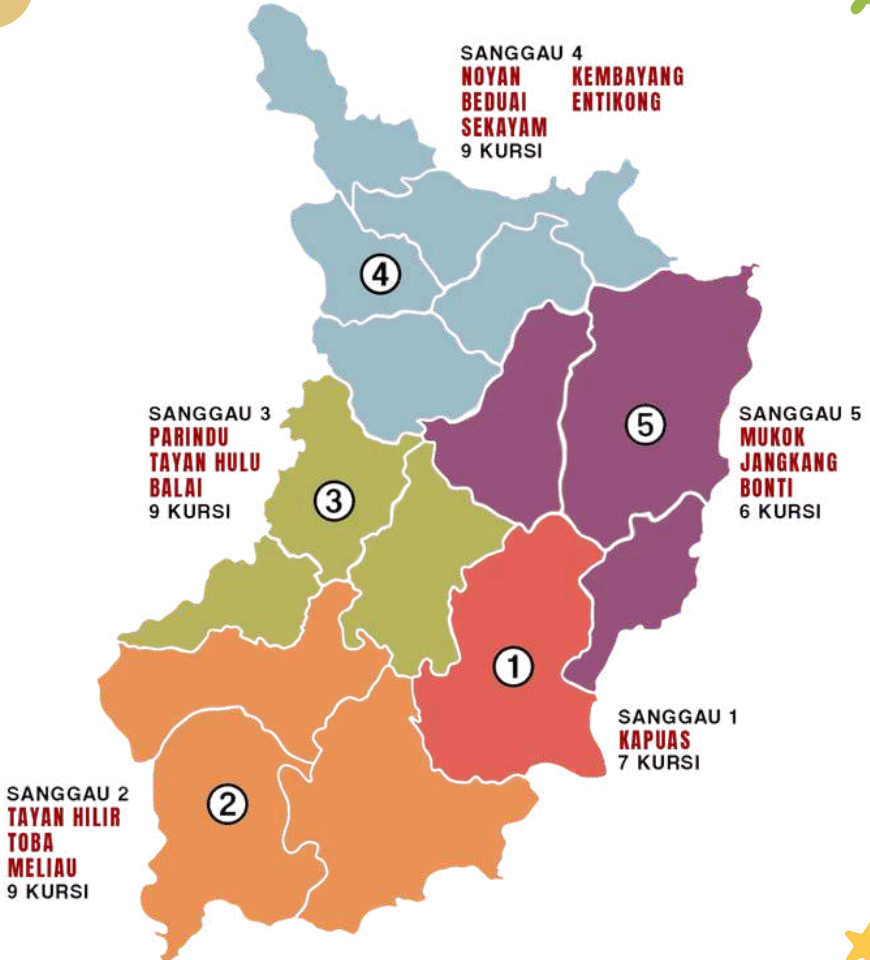

**PETA DAPIL DAN ALOKASI KURSI
PEMILU 2024**

**ANGGOTA DPRD PROVINSI
KALIMANTAN BARAT**

KALIMANTAN BARAT 4
KABUPATEN SAMBAS
8 KURSI

KALIMANTAN BARAT 3
KABUPATEN BENGKAYANG
KOTA SINGKAWANG
6 KURSI

KALIMANTAN BARAT 1
KOTA PONTIANAK
8 KURSI

**PETA DAPIL DAN ALOKASI KURSI
PEMILU 2024**

**ANGGOTA DPRD
KABUPATEN SAMBAS**

**TOTAL ALOKASI KURSI :
45 KURSI**

**PETA DAPIL DAN ALOKASI KURSI
PEMILU 2024**

**ANGGOTA DPRD
KABUPATEN MEMPAWAH**

**TOTAL ALOKASI KURSI :
35 KURSI**

**PETA DAPIL DAN ALOKASI KURSI
PEMILU 2024**

**ANGGOTA DPRD
KABUPATEN SANGGAU**

**TOTAL ALOKASI KURSI :
40 KURSI**

**PETA DAPIL DAN ALOKASI KURSI
PEMILU 2024**

**ANGGOTA DPRD
KABUPATEN KETAPANG**

**KETAPANG 2
SUNGAI LAUR
SIMPANG HULU
SIMPANG DUA
5 KURSI**

**KETAPANG 3
SANDAI
NANGA TAYAP
HULU SUNGAI
7 KURSI**

**KETAPANG 1
MATAN HILIR UTARA
DELTA PAWAN
MUARA PAWAN
10 KURSI**

**KETAPANG 4
TUMBANG TITI
JELAI HULU
PEMAHAN
SUNGAI MELAYU RAYAK
6 KURSI**

**KETAPANG 7
MATAN HILIR SELATAN
BENUA KAYONG
7 KURSI**