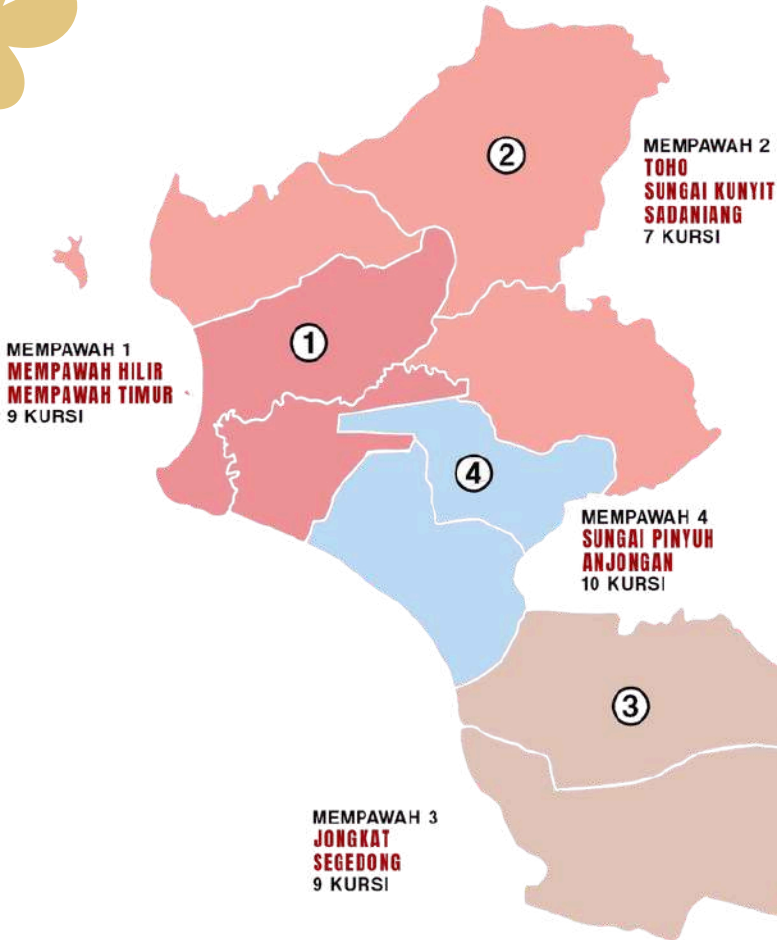

**PETA DAPIL DAN ALOKASI KURSI
PEMILU 2024**

**ANGGOTA DPRD
KABUPATEN SAMBAS**

**TOTAL ALOKASI KURSI :
45 KURSI**

**PETA DAPIL DAN ALOKASI KURSI
PEMILU 2024**

**ANGGOTA DPRD
KABUPATEN MEMPAWAH**

**TOTAL ALOKASI KURSI :
35 KURSI**

**PETA DAPIL DAN ALOKASI KURSI
PEMILU 2024**

**ANGGOTA DPRD
KABUPATEN SANGGAU**

**TOTAL ALOKASI KURSI :
40 KURSI**

**PETA DAPIL DAN ALOKASI KURSI
PEMILU 2024**

**ANGGOTA DPRD
KABUPATEN KETAPANG**

**KETAPANG 2
SUNGAI LAUR
SIMPANG HULU
SIMPANG DUA
5 KURSI**

**KETAPANG 3
SANDAI
NANGA TAYAP
HULU SUNGAI
7 KURSI**

**KETAPANG 1
MATAN HILIR UTARA
DELTA PAWAN
MUARA PAWAN
10 KURSI**

**KETAPANG 4
TUMBANG TITI
JELAI HULU
PEMAHAN
SUNGAI MELAYU RAYAK
6 KURSI**

**KETAPANG 7
MATAN HILIR SELATAN
BENUA KAYONG
7 KURSI**

**KETAPANG 5
MARAU
MANIS MATA
AIR UPAS
5 KURSI**

**KETAPANG 6
KENDAWANGAN
SINGKUP
5 KURSI**

**TOTAL ALOKASI KURSI :
45 KURSI**

**PETA DAPIL DAN ALOKASI KURSI
PEMILU 2024**

**ANGGOTA DPRD
KABUPATEN SINTANG**