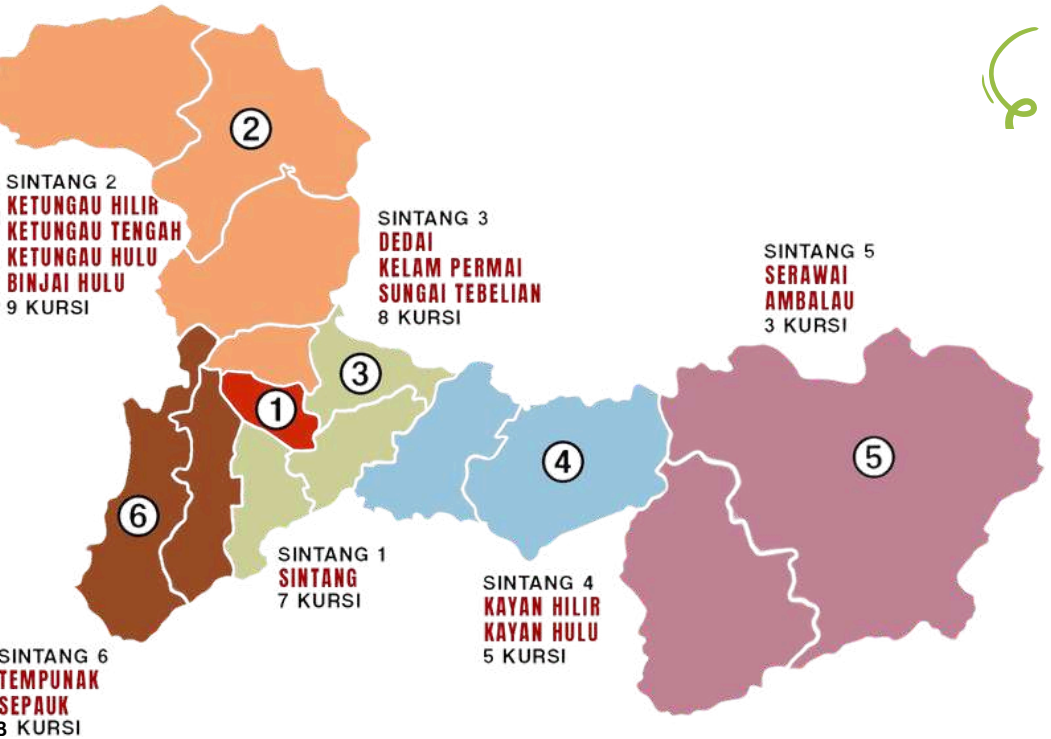

**PETA DAPIL DAN ALOKASI KURSI
PEMILU 2024**

**ANGGOTA DPRD
KABUPATEN SANGGAU**

**TOTAL ALOKASI KURSI :
40 KURSI**

**PETA DAPIL DAN ALOKASI KURSI
PEMILU 2024**

**ANGGOTA DPRD
KABUPATEN KETAPANG**

**KETAPANG 2
SUNGAI LAUR
SIMPANG HULU
SIMPANG DUA
5 KURSI**

**KETAPANG 3
SANDAI
NANGA TAYAP
HULU SUNGAI
7 KURSI**

**KETAPANG 1
MATAN HILIR UTARA
DELTA PAWAN
MUARA PAWAN
10 KURSI**

**KETAPANG 4
TUMBANG TITI
JELAI HULU
PEMAHAN
SUNGAI MELAYU RAYAK
6 KURSI**

**KETAPANG 7
MATAN HILIR SELATAN
BENUA KAYONG
7 KURSI**

**KETAPANG 5
MARAU
MANIS MATA
AIR UPAS
5 KURSI**

**KETAPANG 6
KENDAWANGAN
SINGKUP
5 KURSI**

**TOTAL ALOKASI KURSI :
45 KURSI**

**PETA DAPIL DAN ALOKASI KURSI
PEMILU 2024**

**ANGGOTA DPRD
KABUPATEN SINTANG**

**TOTAL ALOKASI KURSI :
45 KURSI**

PETA DAPIL DAN ALOKASI KURSI
PEMILU 2024

ANGGOTA DPRD
KOTA PONTIANAK

KOTA PONTIANAK 3
PONTIANAK UTARA
10 KURSI

KOTA PONTIANAK 2
PONTIANAK BARAT
10 KURSI

KOTA PONTIANAK 4
PONTIANAK TIMUR
7 KURSI