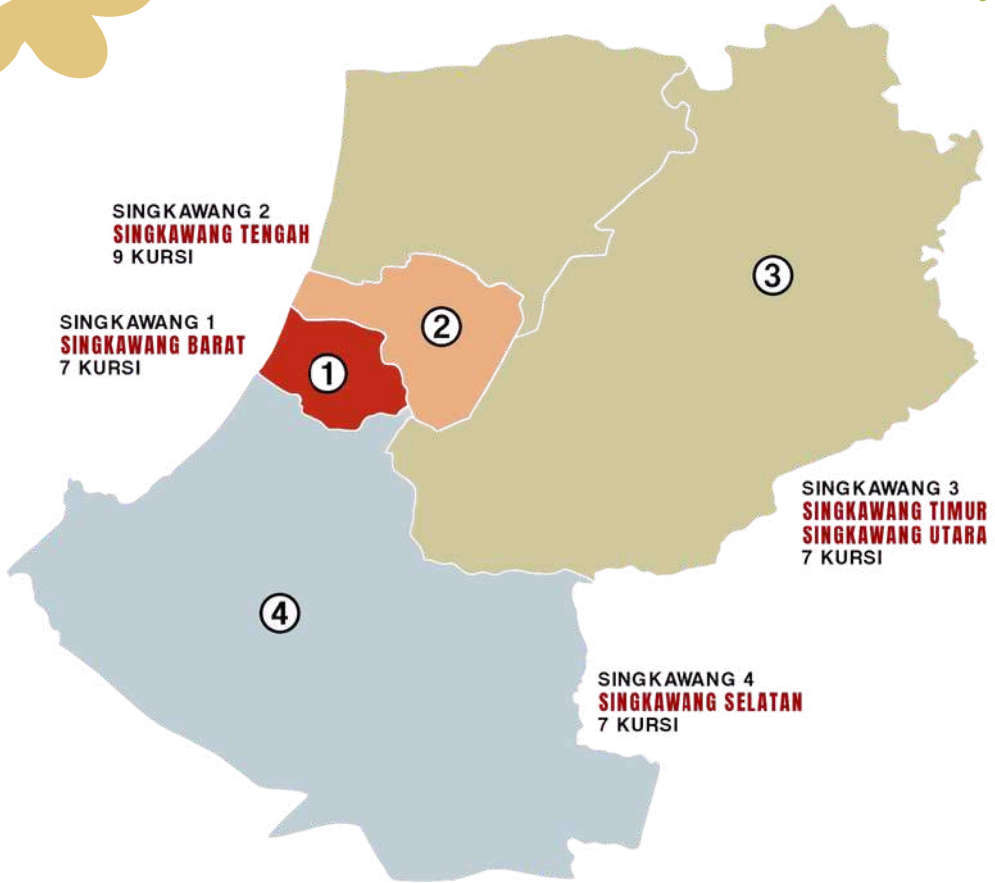

**KUBU RAYA 4
TERENTANG**

- BATU AMPAR**
 - KUBU**
- 7 KURSI

- KUBU RAYA 5
RASAU JAYA
TELUK PAKEDAI**
- 4 KURSI

- KUBU RAYA 6
SUNGAI KAKAP**
- 9 KURSI

- KUBU RAYA 7
KUALA MANDOR B
SUNGAI AMBAWANG**
- 8 KURSI

**TOTAL ALOKASI KURSI :
45 KURSI**

PETA DAPIL DAN ALOKASI KURSI
PEMILU 2024

ANGGOTA DPRD
KOTA PONTIANAK

KOTA PONTIANAK 3
PONTIANAK UTARA
10 KURSI

KOTA PONTIANAK 2
PONTIANAK BARAT
10 KURSI

KOTA PONTIANAK 4
PONTIANAK TIMUR
7 KURSI

KOTA PONTIANAK 1
PONTIANAK KOTA
8 KURSI

KOTA PONTIANAK 5
PONTIANAK SELATAN
PONTIANAK TENGGARA
10 KURSI

TOTAL ALOKASI KURSI :
45 KURSI

PETA DAPIL DAN ALOKASI KURSI
PEMILU 2024

ANGGOTA DPRD
KOTA SINGKAWANG

TOTAL ALOKASI KURSI :
30 KURSI